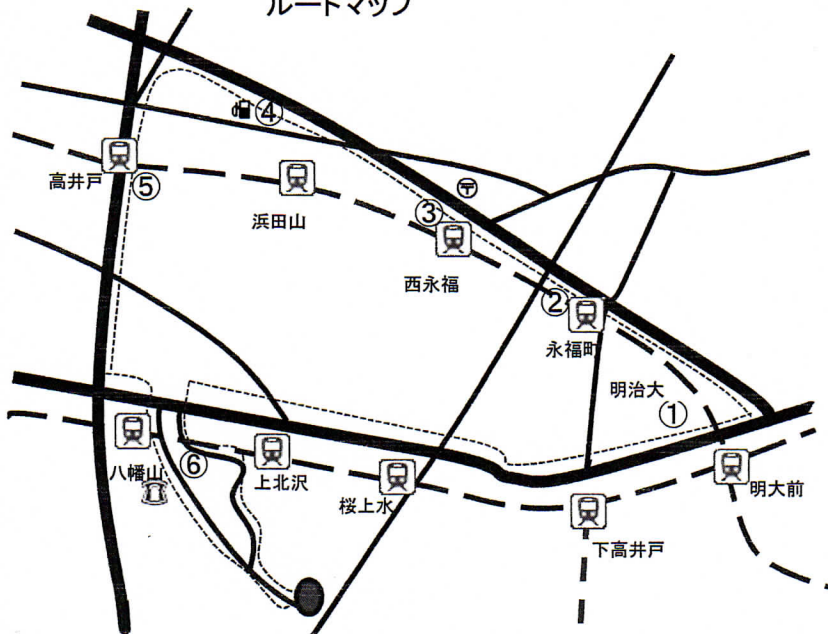

【明大前・高井戸方面】《送迎バス時刻表※1》

学校発	明大前	永福町	西永福	浜田山	高井戸	八幡山	学校着
9:50	10:05	10:09	10:12	10:15	10:20	10:30	10:35
10:50	11:05	11:09	11:12	11:15	11:20	11:30	11:35
11:50	12:05	12:09	12:12	12:15	12:20	12:30	12:35
12:50	13:05	13:09	13:12	13:15	13:20	13:30	13:35
この時間の運行はありません。							
14:40	14:55	14:59	15:02	15:05	15:10	15:20	15:25
15:40	15:55	15:59	16:02	16:05	16:10	16:20	16:25
16:40	16:55	16:59	17:02	17:05	17:10	17:20	17:25
※2 17:40	17:55	17:59	18:02	18:05	18:10	18:20	18:25

※1 主な停車場所における通過予定時刻のため、道路状況により前後することがあります

※2 日曜日・祝日は時刻表一番下の便(太枠)は運行がありません。

ルートマップ

主な停車場所

No	停車場所
①	明大前 明治大学正門前
②	永福町 京王バス車庫前
③	西永福 杉並南郵便局向い側
④	浜田山 駅入口ENEOSガソリンスタンド前
⑤	高井戸 井の頭線ガード下
⑥	八幡山 ローソン向い側

☆明大前方面送迎バスのご利用方法

ご乗車になる20～10分前までに乗車場所とお名前を
下記専用ダイヤルへご連絡ください。

専用ダイヤル ☎090-3334-3403

※路線内でしたら停車場所以外でも途中乗車・途中下車が可能です。

(乗車したい場所の目標物をバススタッフにお知らせいただきバスが見えたら手を挙げて合図してください。
その際、交差点を避けてバスが停車できる場所をお願いします。)

ご利用のお客様へのお願い

※この路線は交通渋滞等により時刻表通りでない場合がございます。